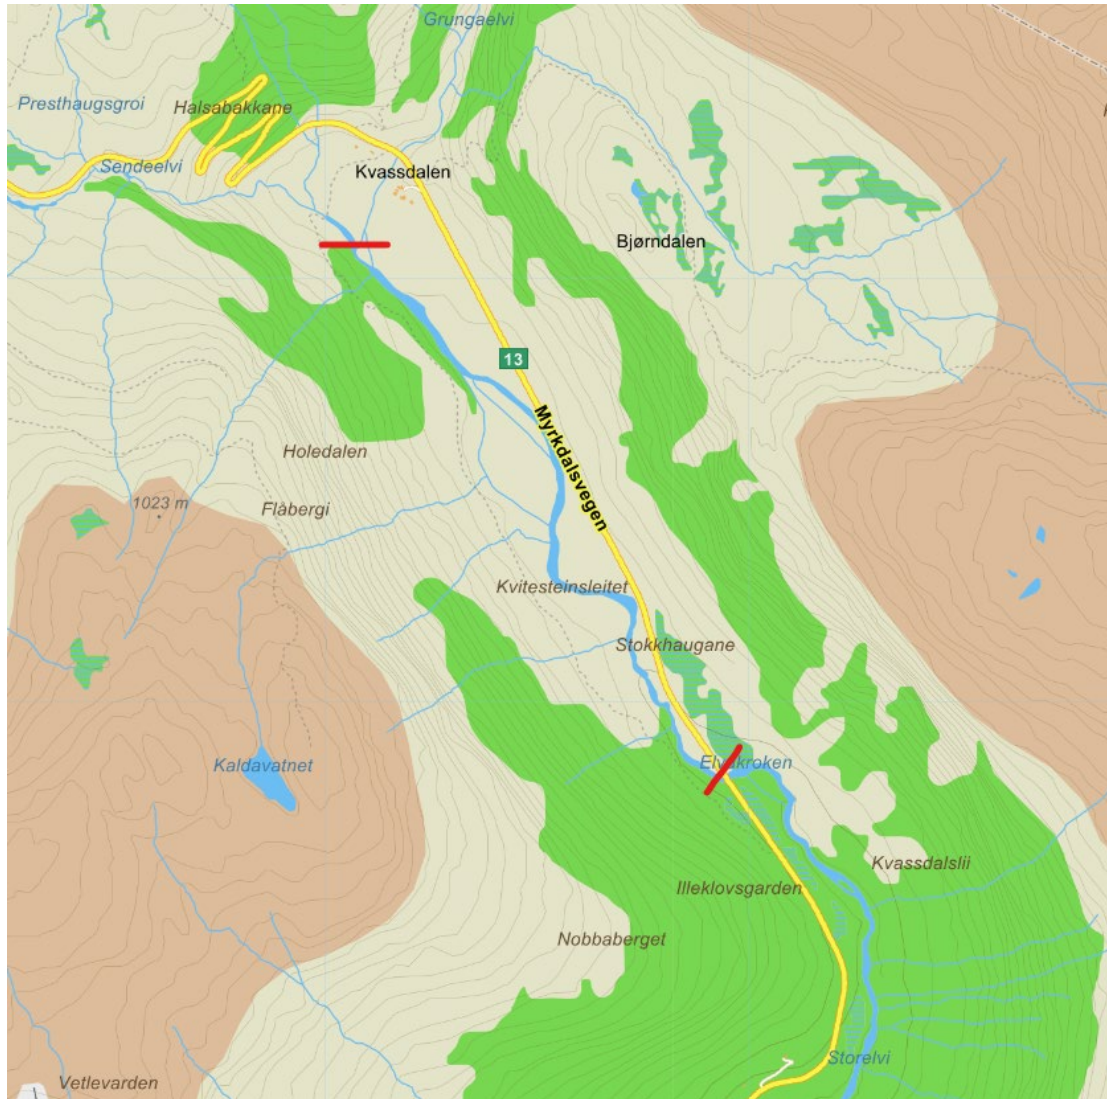

## Oversikt områder for NC Voss 2023

Prøvefiske skal foregå UTENOM oppmerkede sektorer

**Sektor 1 Myrkdalen**

**Sektor 2 Strandaelva**

**Sektor 3 Lundarvatnet**

## SEKTOR 1 MYRKDALEN

Rødt – mellom de to røde strekene er det konkurransesektor. Prøvefiske vil foregå på oppsiden og nedsiden av de røde strekene.

## SEKTOR 2 STRANDALEVA

Rødt – mellom de to røde strekene er det konkurransesektor. Prøvefiske vil foregå på oppsiden og nedsiden av de røde strekene.