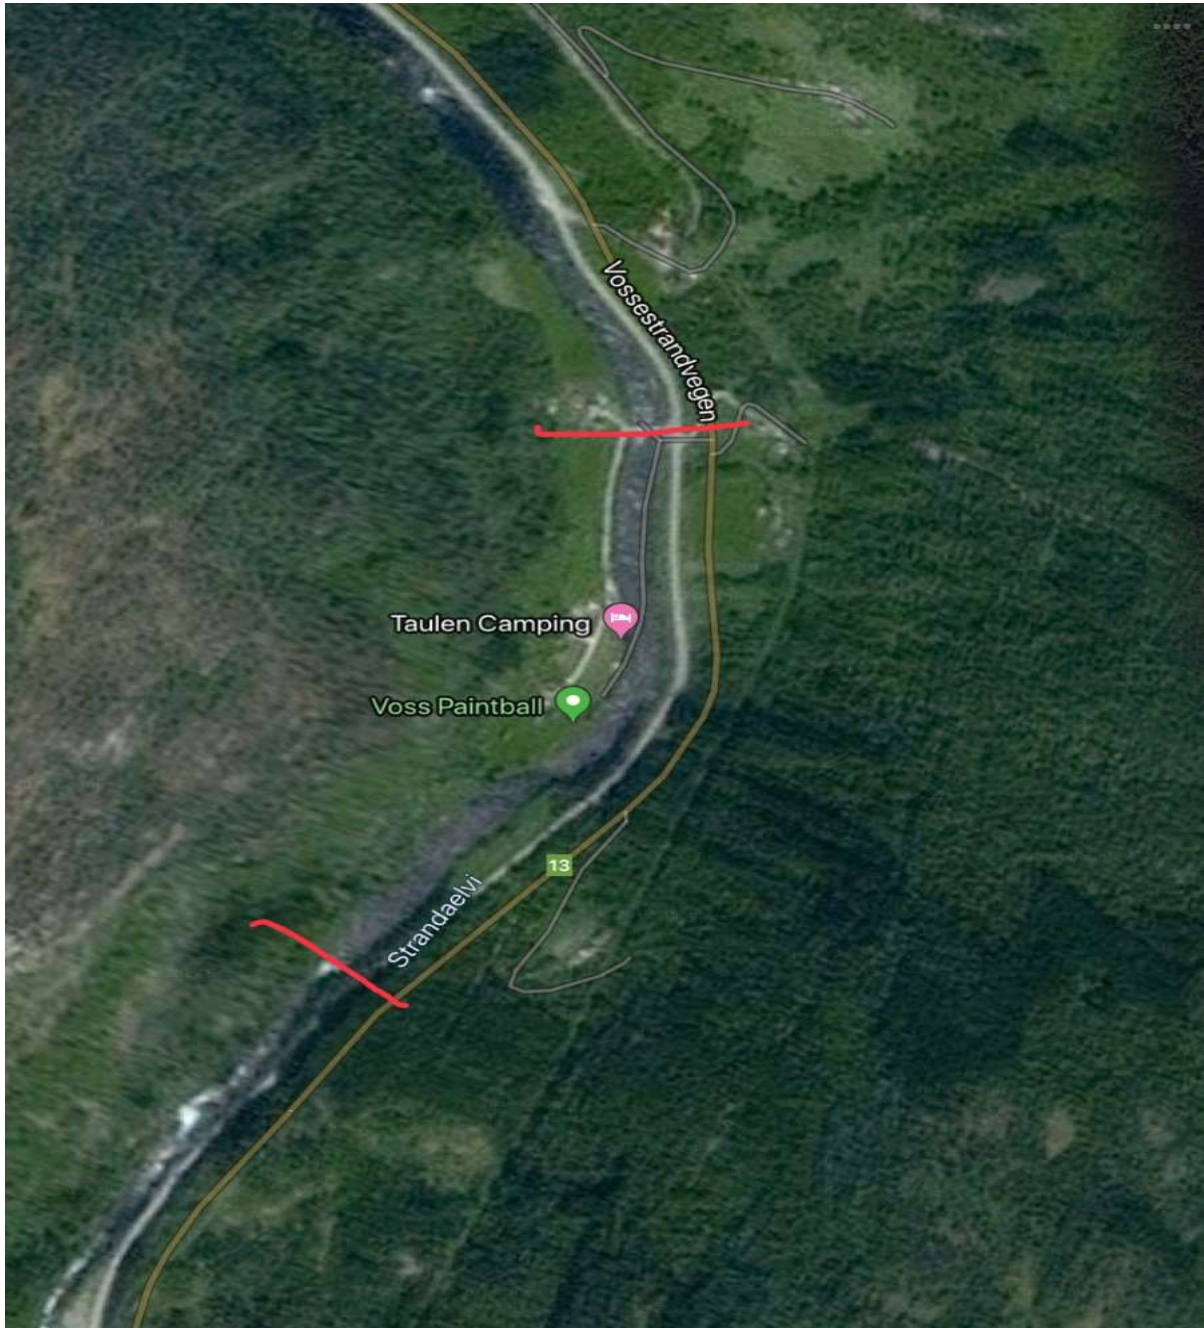

Oversikt områder for NC Voss 2020

Prøvefiske skal foregå UTENOM oppmerkede sektorer

Sektor 1 Myrkdalen

Sektor 2 Strandaelva

Sektor 3 Lundarvatnet

SEKTOR 1 MYRKDALEN

Rødt – konkurransesektorer

Blått – Mellom de to blå strekene er det åpent for prøvefiske. Man kan også prøvefiske på oppsiden av øverste røde strek og på nedsiden av nederste røde strek.

SEKTOR 2 STRANDALEVA

Rødt – mellom de to røde strekene er det konkurransesektor. Prøvefiske vil foregå på oppsiden og nedsiden av de røde strekene.

SEKTOR 3 LUNDARVATNET

Rødt – mellom de to røde strekene er det konkurransesektor. Prøvefiske vil foregå på oppsiden og nedsiden av de røde strekene.