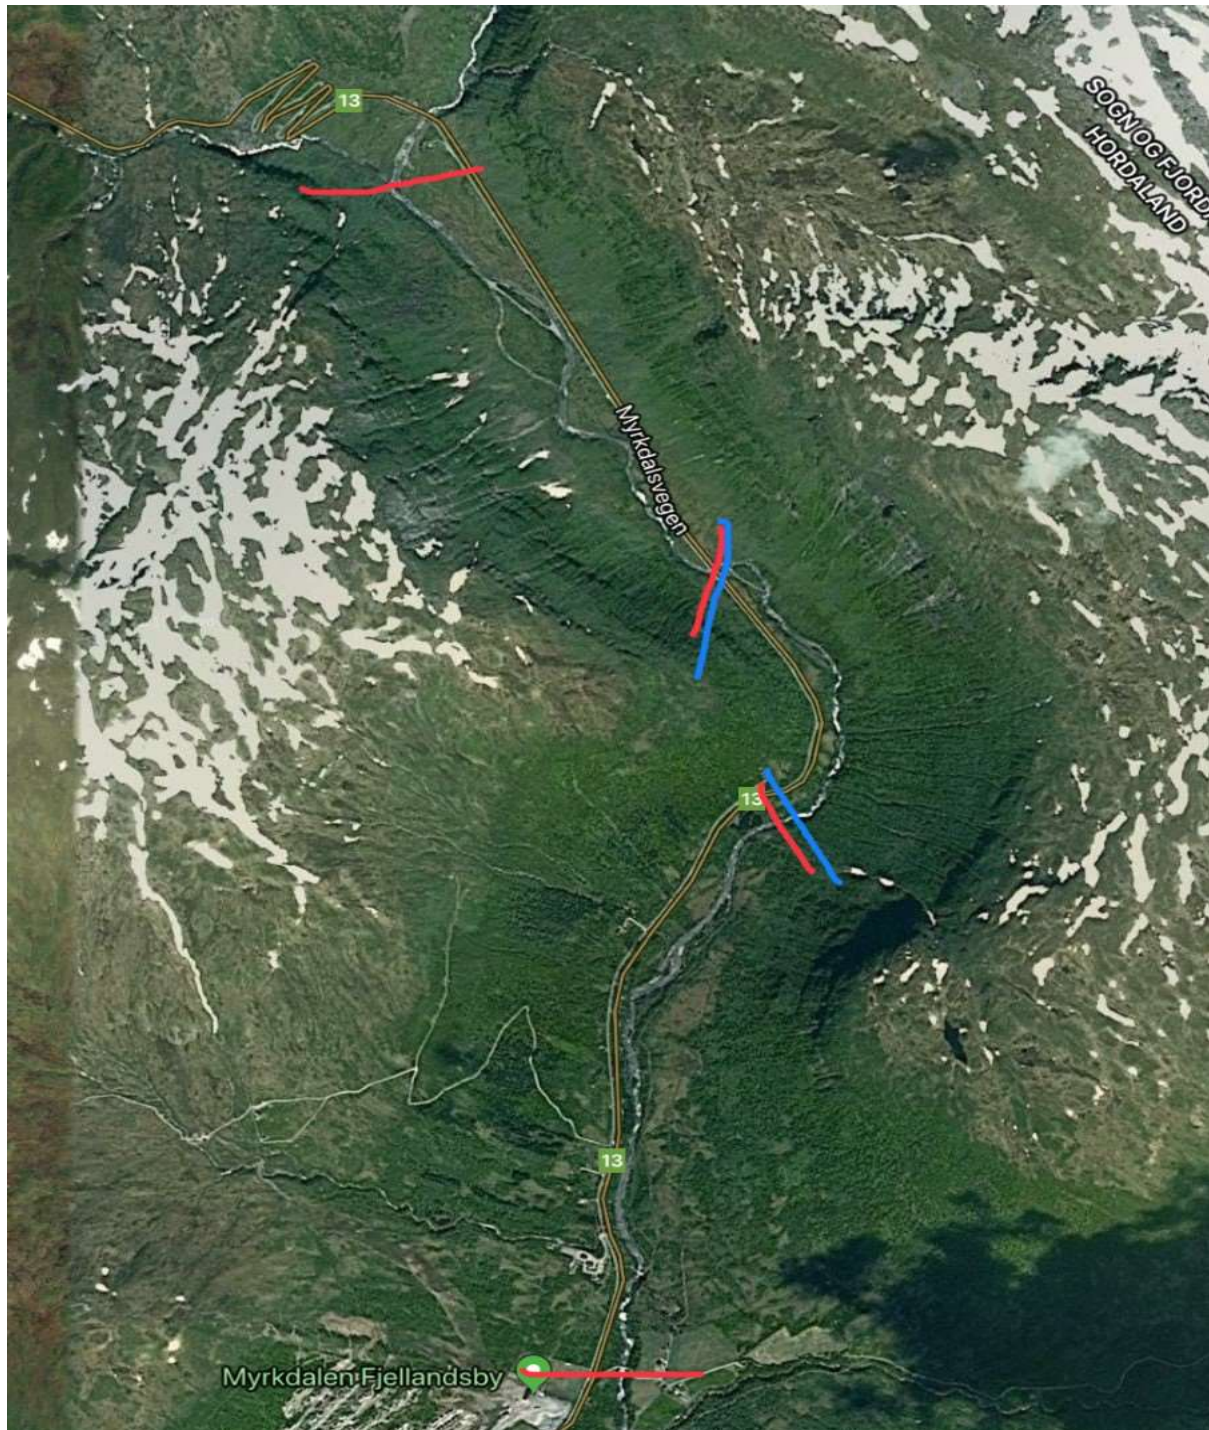

Oversikt områder for NC Voss 2020

Prøvefiske skal foregå UTENOM oppmerkede sektorer

Sektor 1 Myrkdalen

Sektor 2 Strandaelva

Sektor 3 Lundarvatnet

SEKTOR 1 MYRKDALEN

Rødt – konkurransesektorer

Blått – Mellom de to blå strekene er det åpent for prøvefiske. Man kan også prøvefiske på oppsiden av øverste røde strek og på nedsiden av nederste røde strek.

SEKTOR 2 STRANDALEVA

Rødt – mellom de to røde strekene er det konkurransesektor. Prøvefiske vil foregå på oppsiden og nedsiden av de røde strekene.

SEKTOR 3 LUNDARVATNET

Rødt – mellom de to røde strekene er det konkurransesektor. Prøvefiske vil foregå på oppsiden og nedsiden av de røde strekene.